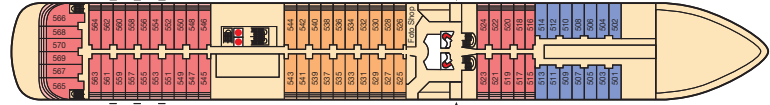

Decksplan

PEIL DECK

SPORT DECK

*Suiten sind behindertengerecht ausgestattet.

PENTHOUSE DECK

ATLANTIK DECK

– Suiten mit Verbindungstür.

BELLEVUE DECK

Die Suiten 913 und 914 sind im Wohn- und Schlafbereich ca. 30 cm schmaler als die Standardsuite, daher preislich der Kategorie 6 zugeordnet.

PAZIFIK DECK

Bei den Suiten über der Europa Lounge und der Clipper Lounge kann es zu Beeinträchtigungen durch das Entertainmentprogramm kommen.