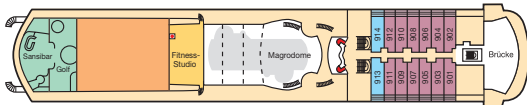

Decksplan

PEIL DECK

SPORT DECK

*Suiten sind behindertengerecht ausgestattet.

PENTHOUSE DECK

ATLANTIK DECK

– Suiten mit Verbindungstür.

BELLEVUE DECK

Die Suiten 913 und 914 sind im Wohn- und Schlafbereich ca. 30 cm schmaler als die Standardsuite, daher preislich der Kategorie 6 zugeordnet.

PAZIFIK DECK

Bei den Suiten über der Europa Lounge und der Clipper Lounge kann es zu Beeinträchtigungen durch das Entertainmentprogramm kommen.

– Suiten mit Verbindungstür.

LIDO DECK

EUROPA DECK

● Fahrstuhl ● verglaster Fahrstuhl † Ausbootungsstation

Suite	Suite	Suite	Veranda Suite	Veranda Suite	Veranda Suite	Veranda Suite	Penthouse Deluxe Suite	Penthouse Grand Suite	SPA Suite
Kat. 1	Kat. 2	Kat. 3	Kat. 4	Kat. 5	Kat. 6	Kat. 7	Kat. 8	Kat. 9	Kat. 10