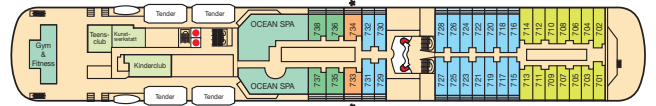

Decksplan

PEIL DECK

SPORT DECK

*Suiten sind behindertengerecht ausgestattet.

PENTHOUSE DECK

ATLANTIK DECK

– Suiten mit Verbindungstür.

BELLEVUE DECK

Die Suiten 913 und 914 sind im Wohn- und Schlafbereich ca. 30 cm schmaler als die Standardsuite, daher preislich der Kategorie 6 zugeordnet.

PAZIFIK DECK

Bei den Suiten über der Europa Lounge und der Clipper Lounge kann es zu Beeinträchtigungen durch das Entertainmentprogramm kommen.

– Suiten mit Verbindungstür.

LIDO DECK

EUROPA DECK

● Fahrstuhl ● verglaster Fahrstuhl † Ausbootungsstation

Suite	Suite	Suite	Veranda Suite	Veranda Suite	Veranda Suite	Veranda Suite	Penthouse Deluxe Suite	Penthouse Grand Suite	SPA Suite
Kat. 1	Kat. 2	Kat. 3	Kat. 4	Kat. 5	Kat. 6	Kat. 7	Kat. 8	Kat. 9	Kat. 10