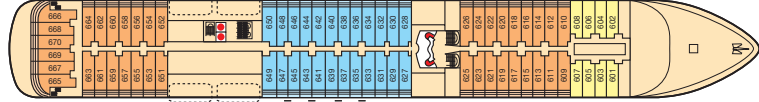

Decksplan

PEIL DECK

SPORT DECK

*Suiten sind behindertengerecht ausgestattet.

PENTHOUSE DECK

ATLANTIK DECK

– Suiten mit Verbindungstür.

BELLEVUE DECK

Die Suiten 913 und 914 sind im Wohn- und Schlafbereich ca. 30 cm schmaler als die Standardsuite, daher preislich der Kategorie 6 zugeordnet.

PAZIFIK DECK

Bei den Suiten über der Europa Lounge und der Clipper Lounge kann es zu Beeinträchtigungen durch das Entertainmentprogramm kommen.

– Suiten mit Verbindungstür.

LIDO DECK

EUROPA DECK

● Fahrstuhl ● verglaster Fahrstuhl † Ausbootungsstation

Suite	Suite	Suite	Veranda Suite	Veranda Suite	Veranda Suite	Veranda Suite	Penthouse Deluxe Suite	Penthouse Grand Suite	SPA Suite
Kat. 1	Kat. 2	Kat. 3	Kat. 4	Kat. 5	Kat. 6	Kat. 7	Kat. 8	Kat. 9	Kat. 10