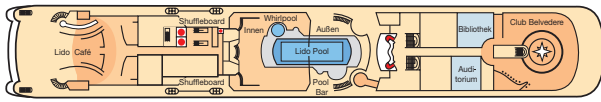

Decksplan

PEIL DECK

SPORT DECK

*Suiten sind behindertengerecht ausgestattet.

PENTHOUSE DECK

ATLANTIK DECK

– Suiten mit Verbindungstür.

BELLEVUE DECK

Die Suiten 913 und 914 sind im Wohn- und Schlafbereich ca. 30 cm schmaler als die Standardsuite, daher preislich der Kategorie 6 zugeordnet.

PAZIFIK DECK

Bei den Suiten über der Europa Lounge und der Clipper Lounge kann es zu Beeinträchtigungen durch das Entertainmentprogramm kommen.

– Suiten mit Verbindungstür.

LIDO DECK

EUROPA DECK

● Fahrstuhl ● verglaster Fahrstuhl † Ausbootungsstation

Suite	Suite	Suite	Veranda Suite	Veranda Suite	Veranda Suite	Veranda Suite	Penthouse Deluxe Suite	Penthouse Grand Suite	SPA Suite
Kat. 1	Kat. 2	Kat. 3	Kat. 4	Kat. 5	Kat. 6	Kat. 7	Kat. 8	Kat. 9	Kat. 10